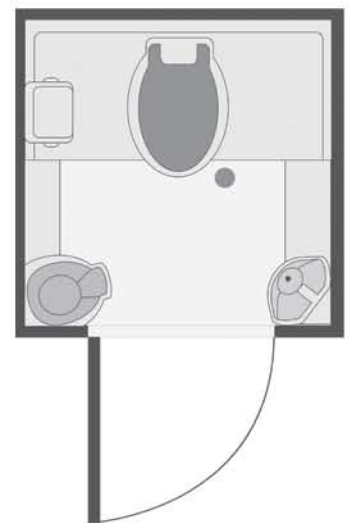

TOALETY PRZENOŚNE

Toaleta Super VIP

WYPOSAŻENIE PODSTAWOWE:

- drzwi o profilu zamkniętym
- półprzezroczysty dach
- dwa niezależne systemy wentylacji
- pisuar
- przeciwpoślizgowa podłoga
- zamek "wolne/zajęte"
- pojemnik na 2 rolki papieru toaletowego
- system splukujący

WYPOSAŻENIE OPCJONALNE:

- pojemnik na ręczniki papierowe
- podajnik ręczników papierowych
- podajnik jednorazowych nakładek higienicznych - umywalka
- lustro
- mydło
- dozownik na mydło w płynie
- oświetlenie
- kosz na śmieci

PARAMETRY TECHNICZNE:

- szerokość: 1120 mm
- wysokość: 2305 mm
- głębokość: 1220 mm
- waga: 105kg
- pojemność zbiornika: 270 l

Toaleta Super VIP

MOBILNE SYSTEMY SANITARNE

100% POLSKI KAPITAŁ
WC SERWIS

GDZIEKOLWIEK JESTEŚ
INFO: 0 801 133 088